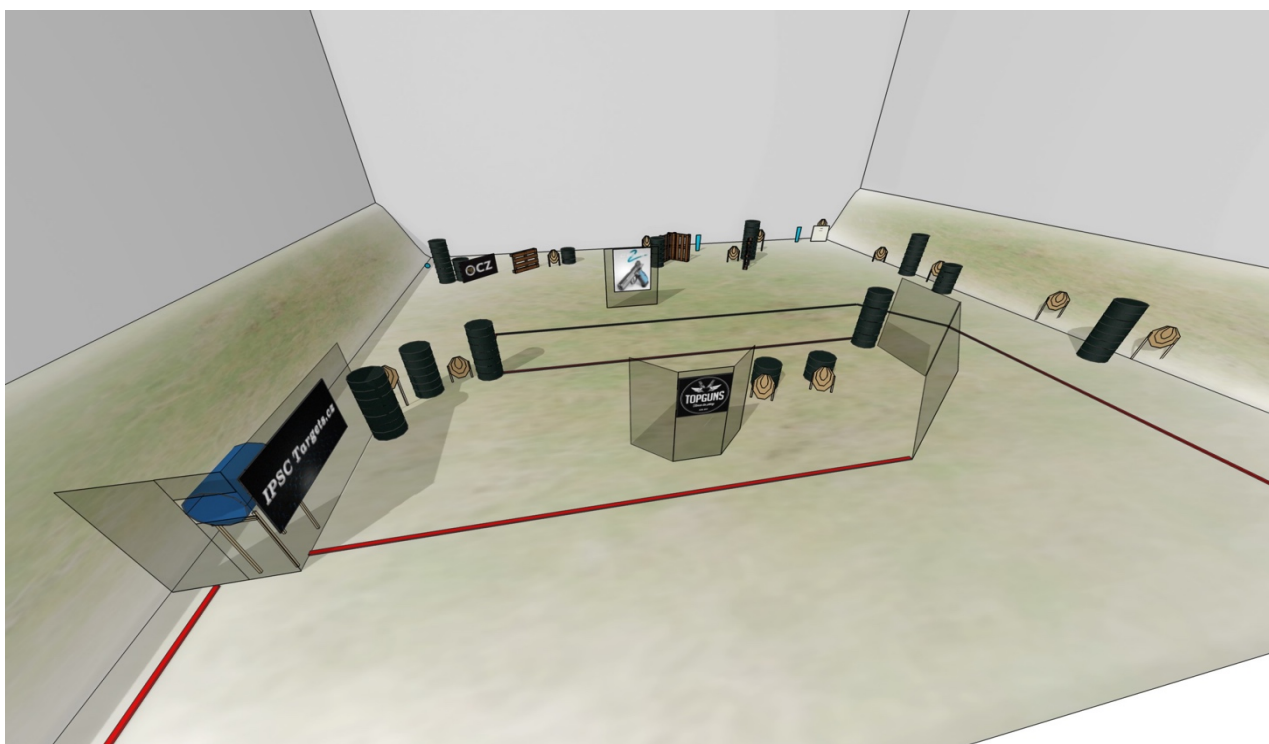

WWW.IPSCTARGETS.CZ

Stage 5.

Terče	12x Terč IPSC, 4x Popper, 2x gong
Počet ran	min 32
Startovní pozice	Ve stoje. Kdekoliv ve vymezeném prostoru.
Stav zbraně	Zbraň v pouzdře, zásobník ve zbrani, komora prázdná
Start	Zvukový signál
Procedura	Po startu ve vymezeném prostoru Popper 2 aktivuje střelecké zařízení
Bezpečné úhly	90° v levo, 90° v pravo, horní hrana valu