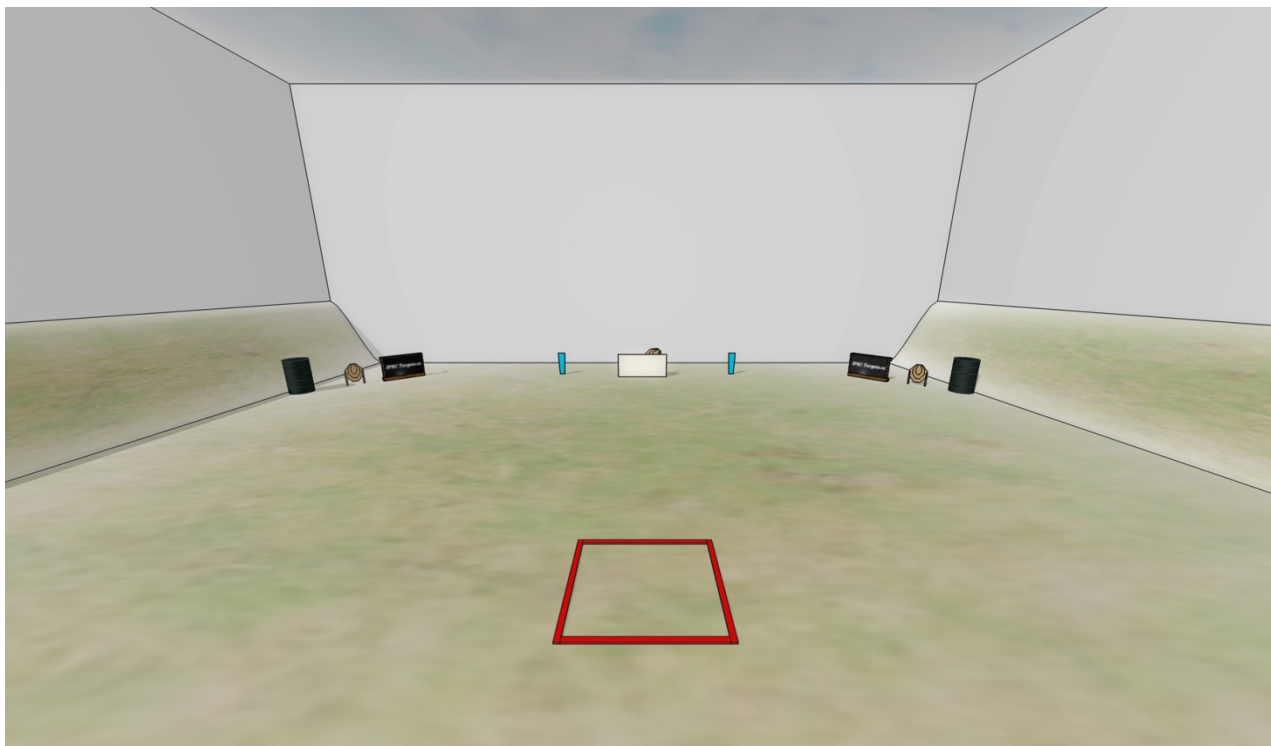

## Stage 4.

|                         |   |
|-------------------------|---|
| <b>Terče</b>            | 3x Terč IPSC, 2x Popper   |
| <b>Počet ran</b>        | min 8   |
| <b>Startovní pozice</b> | Ve stoje. Kdekoliv ve vymezeném prostoru.                               |
| <b>Stav zbraně</b>      | Zbraň v pouzdře, zásobník ve zbrani, komora prázdná                     |
| <b>Start</b>            | Zvukový signál  |
| <b>Procedura</b>        | Po startu ve vymezeném prostoru<br>Popper 2 aktivuje střelecké zařízení |
| <b>Bezpečné úhly</b>    | 90° v levo, 90° v pravo, horní hrana valu                               |