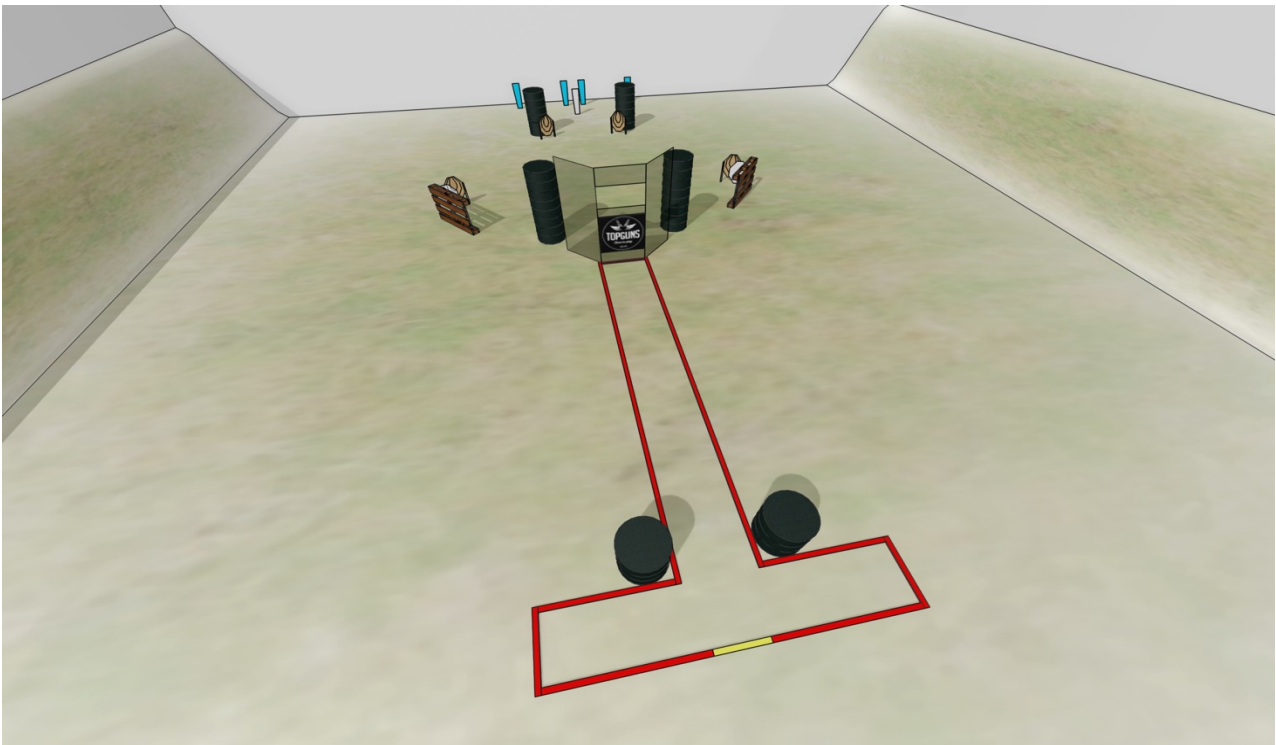

## ***Stage 2.***

<b>Terče</b>	4x Terč IPSC, 4x Popper, 2x gong
<b>Počet ran</b>	min 12
<b>Startovní pozice</b>	Ve stoje, paty se dotýkají žluté latě.
<b>Stav zbraně</b>	Zbraň v pouzdře úplně prázdná, všechny zásobníky na opasku
<b>Start</b>	Zvukový signál
<b>Procedura</b>	Po startu ve vymezeném prostoru
<b>Bezpečné úhly</b>	45° v levo, 45° v pravo, horní hrana valu